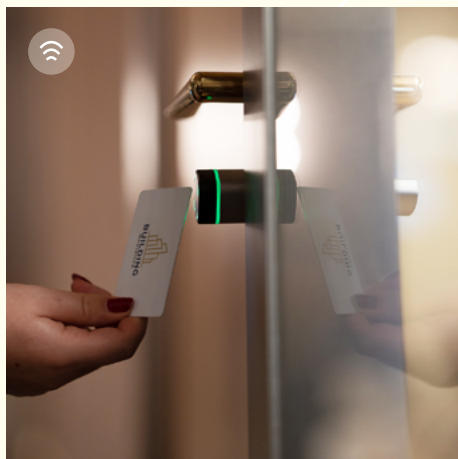

id-BUS

La serrure connectée

Contrôlez l'accès
de vos espaces privés

Badge, bracelet, jeton :
vous proposez plusieurs
supports à vos
utilisateurs, selon leurs
besoins.

Plus besoin de
multiplier les clés :
un seul badge permet
d'ouvrir plusieurs
portes

- Installation à la place d'un barillet classique
- Badge / bracelet / jeton / porte-clés...
- Indicateurs visuels : led vert en cas d'ouverture ou rouge en cas de refus

id-BUS

LA SERRURE CONNECTÉE est une solution de contrôle d'accès intérieure discrète, conçue pour sécuriser et réserver l'accès aux personnes habilitées. Elle est idéale pour les portes de bureaux, de salles de réunion, de vestiaires, de casiers, de chambres de résidence ou encore d'hôtels.

Les + de la Serrure connectée id-BUS®

- **Multi-sites** : un seul badge permet d'accéder à différents bâtiments, offrant une simplicité d'utilisation par rapport aux serrures classiques.
- **Élégante** : son format discret et ses différentes combinaisons de couleurs (gris / blanc / noir) permettent à la serrure de s'intégrer harmonieusement à tout décor.
- **Facilement maintenable** : installée en remplacement d'un barillet classique, elle permet le remplacement de la pile depuis l'extérieur sans démonter la serrure de la porte.
- **Accessible** : offre tous les avantages d'un système numérique avec des autorisations et droits d'accès variables en fonction des horaires.
- **Traçabilité** : suivi des ouvertures et fermetures de la porte (avec indication du jour, de l'heure et de l'identifiant du badge).
- **Autonome** : fonctionne de manière continue grâce à l'utilisation d'une pile, même en cas de coupure de courant.
- **Badge, bracelet, jeton** : vous proposez plusieurs supports à vos utilisateurs, selon leurs besoins.
- **Sécurité** : possibilité de créer, modifier ou supprimer le droit d'accès en temps réel.