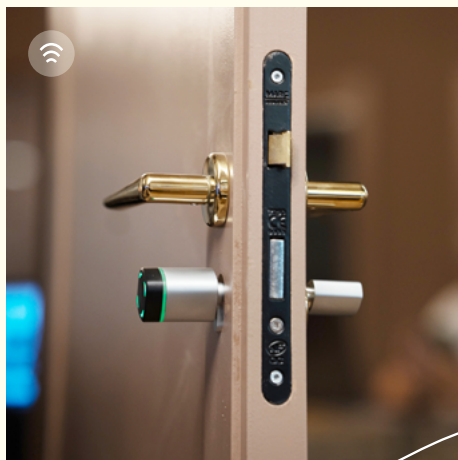

id-BUS

La serrure connectée

Contrôlez l'accès
de vos espaces privés

Badge, bracelet, jeton :
vous proposez plusieurs
supports à vos
utilisateurs, selon leurs
besoins.

Plus besoin de
multiplier les clés :
un seul badge permet
d'ouvrir plusieurs
portes

- Installation à la place d'un barillet classique
- Badge / bracelet / jeton / porte-clés...
- Indicateurs visuels : led vert en cas d'ouverture ou rouge en cas de refus

id-BUS

LA SERRURE CONNECTÉE est une solution de contrôle d'accès intérieure discrète, conçue pour sécuriser et réserver l'accès aux personnes habilitées. Elle est idéale pour les portes de bureaux, de salles de réunion, de vestiaires, de casiers, de chambres de résidence ou encore d'hôtels.

Les + de la Serrure connectée id-BUS®

- **Multi-sites** : un seul badge permet d'accéder à différents bâtiments, offrant une simplicité d'utilisation par rapport aux serrures classiques.
- **Élégante** : son format discret et ses différentes combinaisons de couleurs (gris / blanc / noir) permettent à la serrure de s'intégrer harmonieusement à tout décor.
- **Facilement maintenable** : installée en remplacement d'un barillet classique, elle permet le remplacement de la pile depuis l'extérieur sans démonter la serrure de la porte.
- **Accessible** : offre tous les avantages d'un système numérique avec des autorisations et droits d'accès variables en fonction des horaires.
- **Traçabilité** : suivi des ouvertures et fermetures de la porte (avec indication du jour, de l'heure et de l'identifiant du badge).
- **Autonome** : fonctionne de manière continue grâce à l'utilisation d'une pile, même en cas de coupure de courant.
- **Badge, bracelet, jeton** : vous proposez plusieurs supports à vos utilisateurs, selon leurs besoins.
- **Sécurité** : possibilité de créer, modifier ou supprimer le droit d'accès en temps réel.