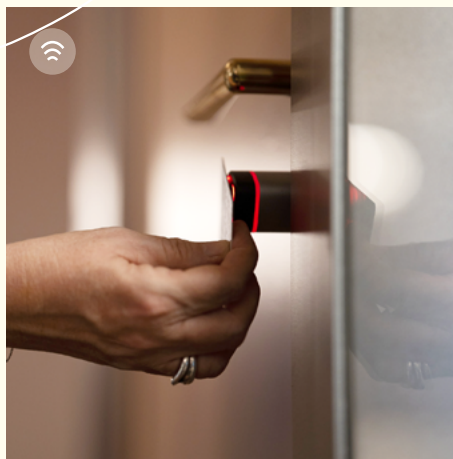

id-BUS

La serrure connectée

Contrôlez l'accès
de vos espaces privés

Badge, bracelet, jeton :
vous proposez plusieurs
supports à vos
utilisateurs, selon leurs
besoins.

Plus besoin de
multiplier les clés :
un seul badge permet
d'ouvrir plusieurs
portes

- Installation à la place d'un barillet classique
- Badge / bracelet / jeton / porte-clés...
- Indicateurs visuels : led vert en cas d'ouverture ou rouge en cas de refus

id-BUS

LA SERRURE CONNECTÉE est une solution de contrôle d'accès intérieure discrète, conçue pour sécuriser et réserver l'accès aux personnes habilitées. Elle est idéale pour les portes de bureaux, de salles de réunion, de vestiaires, de casiers, de chambres de résidence ou encore d'hôtels.

Les + de la Serrure connectée id-BUS®

- **Multi-sites** : un seul badge permet d'accéder à différents bâtiments, offrant une simplicité d'utilisation par rapport aux serrures classiques.
- **Élégante** : son format discret et ses différentes combinaisons de couleurs (gris / blanc / noir) permettent à la serrure de s'intégrer harmonieusement à tout décor.
- **Facilement maintenable** : installée en remplacement d'un barillet classique, elle permet le remplacement de la pile depuis l'extérieur sans démonter la serrure de la porte.
- **Accessible** : offre tous les avantages d'un système numérique avec des autorisations et droits d'accès variables en fonction des horaires.
- **Traçabilité** : suivi des ouvertures et fermetures de la porte (avec indication du jour, de l'heure et de l'identifiant du badge).
- **Autonome** : fonctionne de manière continue grâce à l'utilisation d'une pile, même en cas de coupure de courant.
- **Badge, bracelet, jeton** : vous proposez plusieurs supports à vos utilisateurs, selon leurs besoins.
- **Sécurité** : possibilité de créer, modifier ou supprimer le droit d'accès en temps réel.